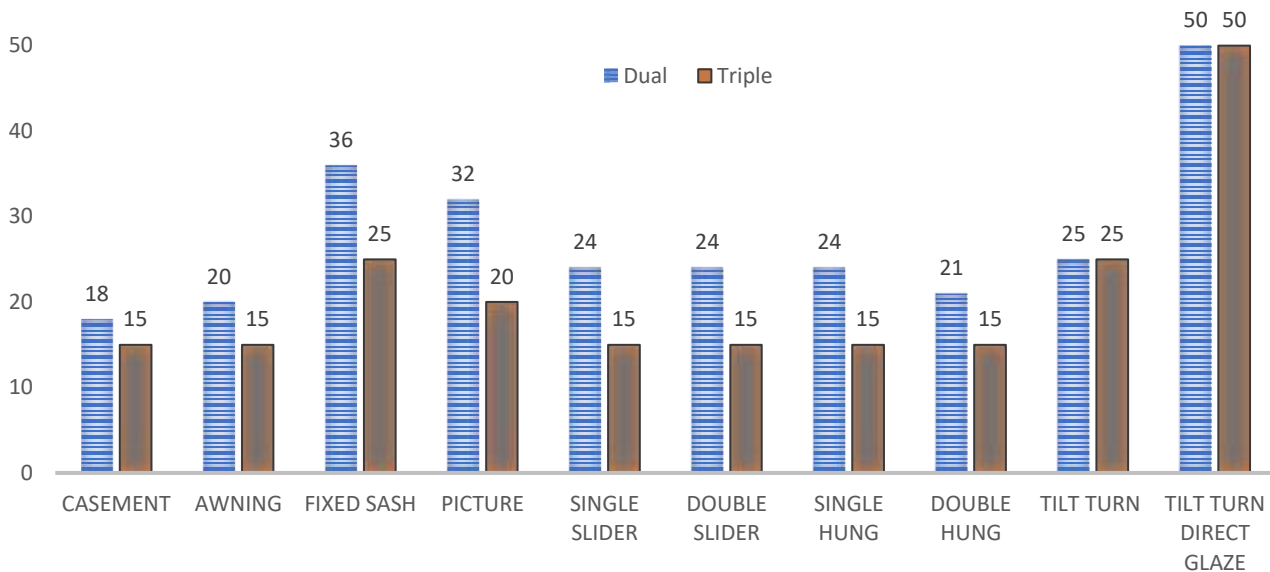

euro + glasshaus

SQUARE FOOT LIMITATIONS

CASEMENT

MIN 16" X 18"

MAX 36" X 80"

MAX SQ FT DUAL 18

MAX SQ FT TRIPLE 15

AWNING

MIN 20" X 14"

MAX 60" X 60"

MAX SQ FT DUAL 20

MAX SQ FT TRIPLE 15

FIXED SASH

MIN 14" X 14"

MAX 96" X 84"

MAX SQ FT DUAL 36