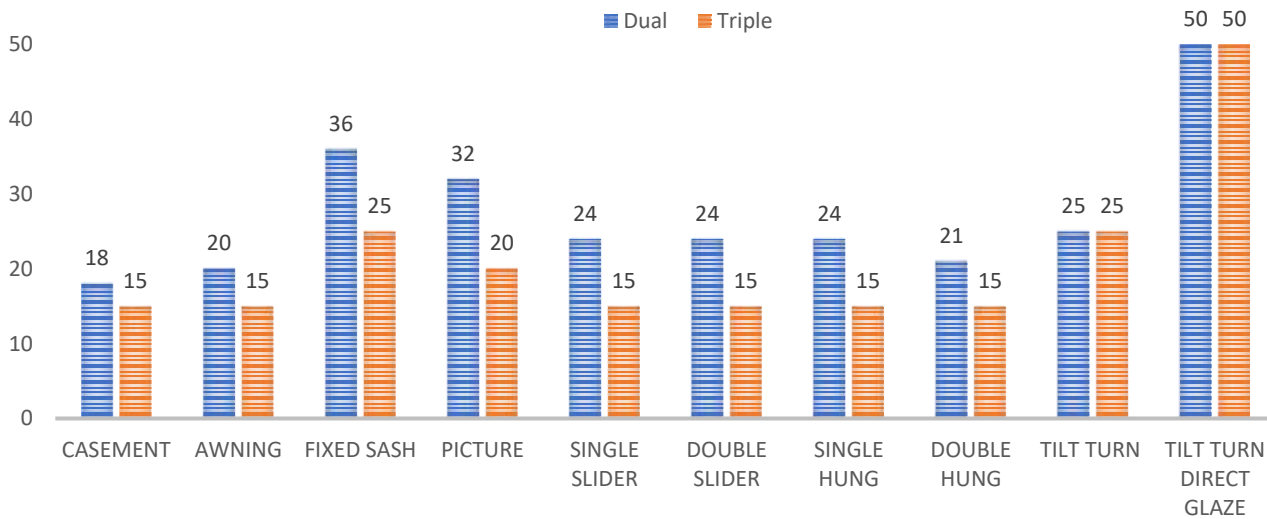

EVW [SQUARE FOOT] LIMITATIONS

CASEMENT

MIN 16" X 22"

MAX 36" X 80"

MAX SQ FT DUAL 18

MAX SQ FT TRIPLE 15

AWNING

MIN 20" X 14"

MAX 60" X 60"

MAX SQ FT DUAL 20

MAX SQ FT TRIPLE 15

FIXED SASH

MIN 14" X 14"

MAX 96" X 84"

MAX SQ FT DUAL 36

MAX SQ FT TRIPLE 25